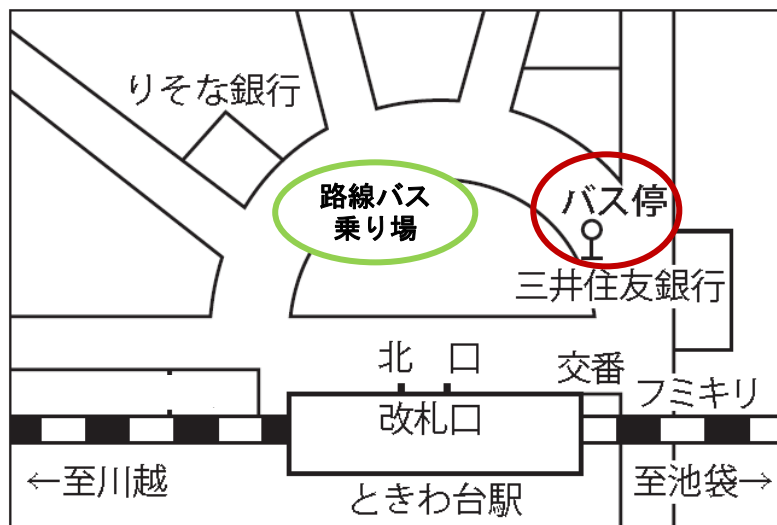

【入試当日のバスのご案内】

高校推薦入試（1/22・24）のバスは
次のとおり予定しております。※赤丸：専用送迎バス
但し、座席数に限りがあり乗車できない場合があります。
あらかじめご了承ください。

【東武東上線ときわ台駅（北口）】

発車予定時間：7：20 から随時

※最終は7：50 を予定。但し、満車になり次第出発しますのでご注意ください。

※帰りのバスは運行がありません。

【JR線赤羽駅（北改札口経由西口）】

発車予定時間：7：25

※最終は7：35 を予定。但し、満車になり次第出発しますのでご注意ください。