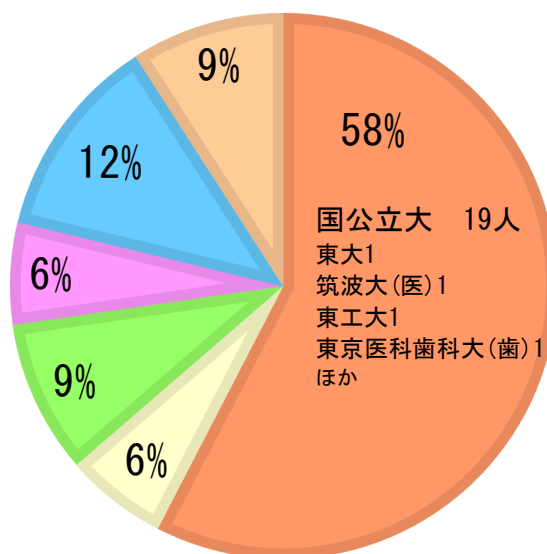

淑徳中学・高等学校（共学） 東大^{セレクト}選抜第1期生

3/30 現在集計
TEL03-3969-7411

東京大学（理一）

筑波大学（医学部）

順天堂大学（医学部）

東工大（第5類）ほか

5人に3人が**国公立**

東大選抜第1期生（33名） 大学合格者数（※）

- 国公立 19人
- 早慶上理 2人
- GMARCH 3人
- 医1人・薬1人
- その他 4人
- 浪人 3人

※東大選抜(セレクト) (SS) クラス33名の合格大学のうち1人1校を集計した実績（重複なし）

学校の勉強だけで現役合格！予備校いらずの淑徳