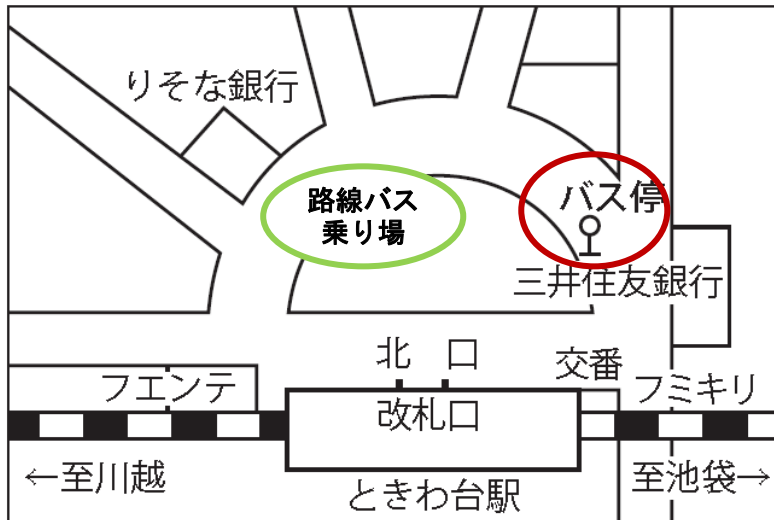

## 【入試当日のバスのご案内】

高校一般入試（2/11・14）のバスは  
次のとおり予定しております。※赤丸：専用送迎バス  
但し、座席数に限りがあり乗車できない場合があります。  
あらかじめご了承ください。

### 【東武東上線ときわ台駅（北口）】

発車予定時間：7：30 から随時

※最終は8：00を予定。但し、満車になり次第出発しますのでご注意ください。